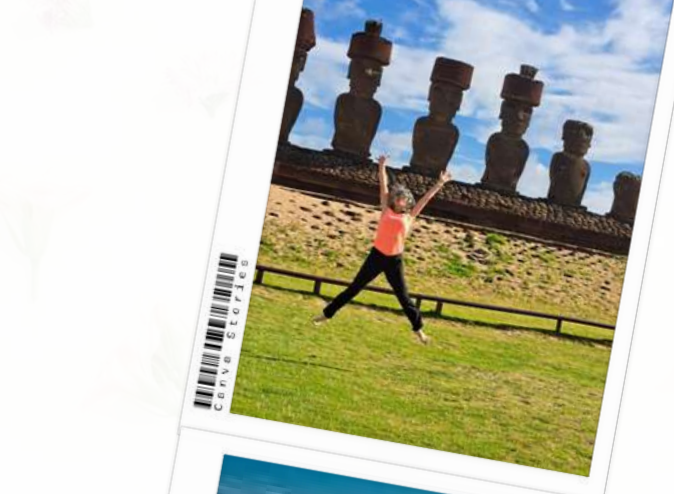

Rapa Nui | 2024

0 Te Moai 2024

Superar la brecha con **tus sueños** tiene que ver con el coraje: **ATREVERSE A MOSTRARSE** y que **TU SELLO**, lo que proyectas, muestras y comunicas de ti te acerque a **TU PROPÓSITO**.